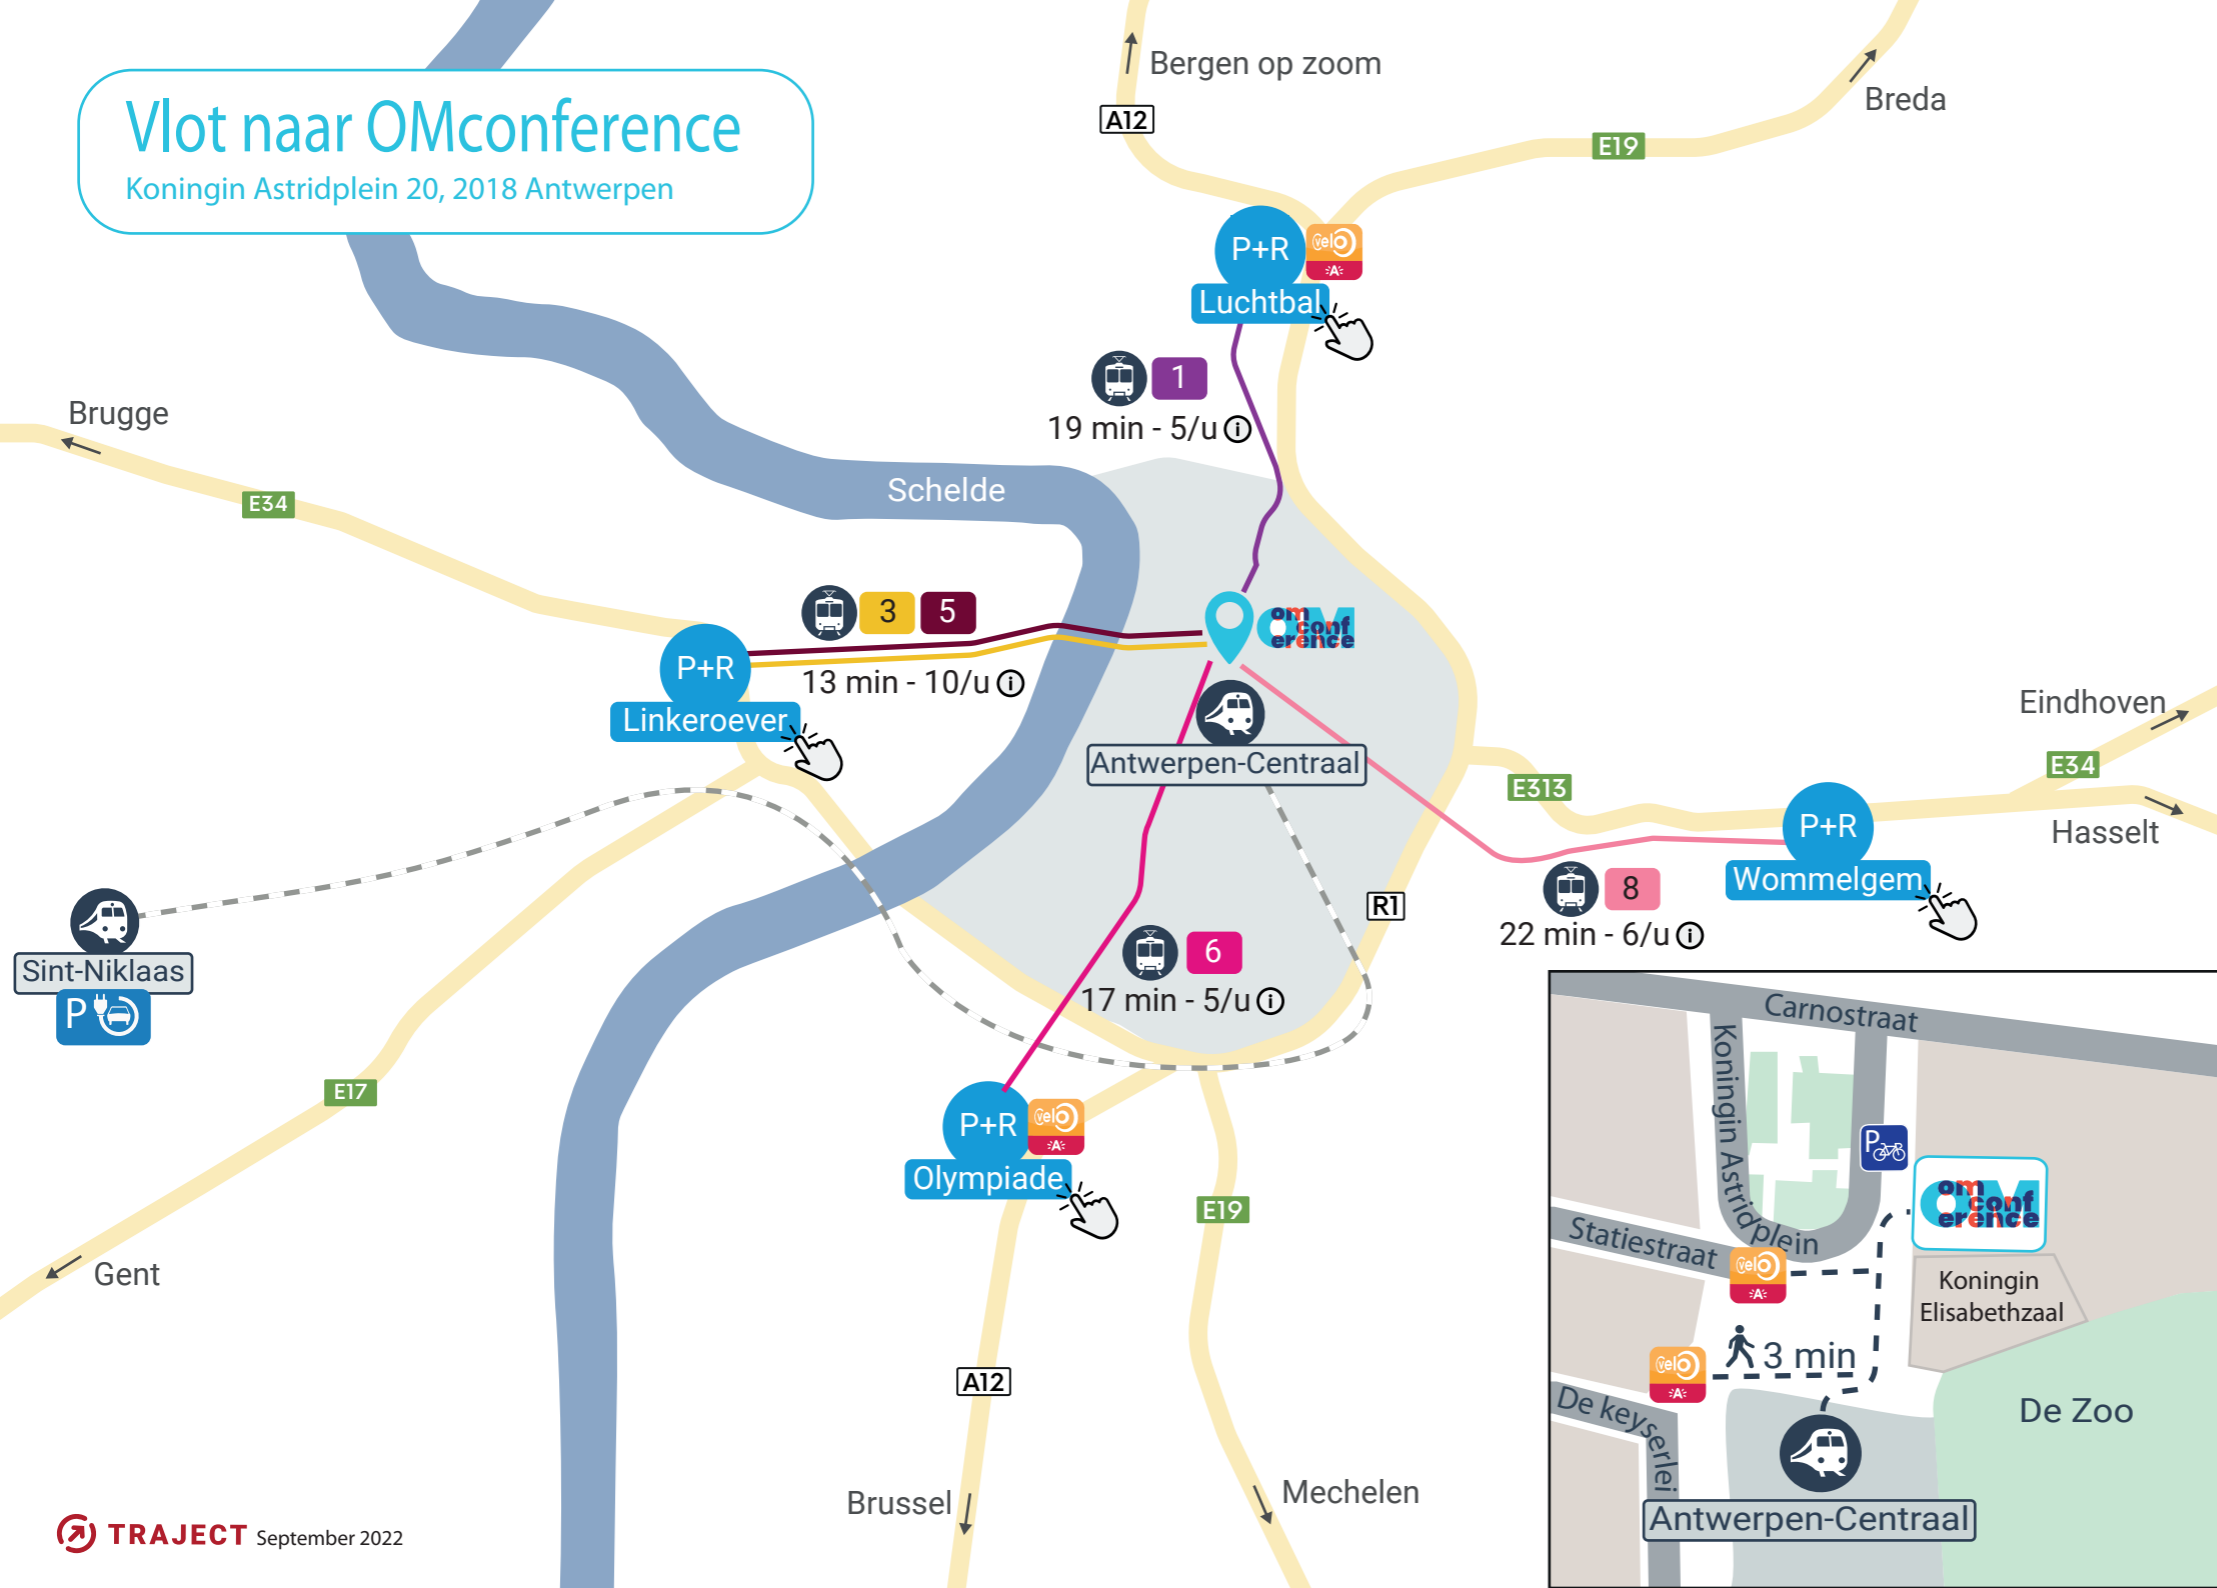

# Vlot naar OMconference

Koningin Astridplein 20, 2018 Antwerpen

## Trein

Rechtstreekse trein vanuit:

Gent	50 min	3/u
Brussel	45 min	3/u
Oostende	1u 40 min	1/u
Sint-Niklaas	25 min	5/u
Leuven	1u	3/u
Roosendaal	50 min	1/u
Turnhout	50 min	1/u

## Parkeren op afstand

Parkeer in Sint-Niklaas op de publieke parking Stationstraat (elektrische laadpalen) en neem de trein tot in Antwerpen

Parkeer op één van de vele P+R en neem de tram

## Parkeren dichtbij

Klik hier om korting te krijgen op een parkeerplaats:

- Parking station Zoo €6/dag
- Parking Roosevelt €5/dag
- Parkin Centraal €5/dag